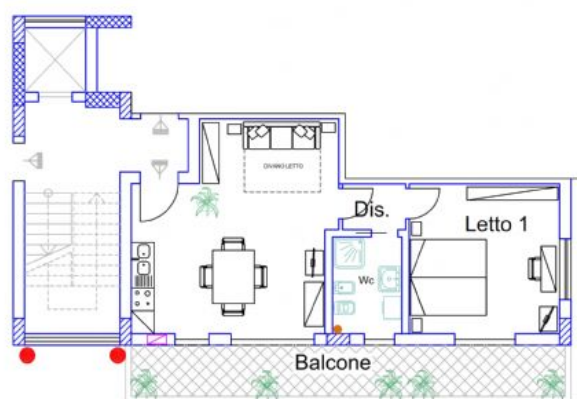

LIVOTI GROUP

Comincia subito a sentirti a casa!

64 m² - 2 locali - **Trattativa Riservata**

CORPO B
PIANTA PIANO TERZO

APPARTAMENTO "F1"

Sup. lorda 58,83 mq

Sup. Balconi

17,36/3 = 5,79 mq

Sup. commerciale 64,62 mq

Dettagli

Tipologia:	Appartamento	Contratto:	Vendita
Riferimento:	CORPO B piano 3°	Data Annuncio:	30/09/2015
Locali:	2	Bagni:	1
Superficie:	64 m ²	Riscaldamento:	Autonomo
Condizionatore:	✓	Cucina:	Abitabile
Balcone:	✓	Piano:	3
Giardino:	✗	Terrazzo:	✗
Box Auto:		Stato:	Nuovo / In costruzione
Classe Energetica:	B	Ascensore:	✓