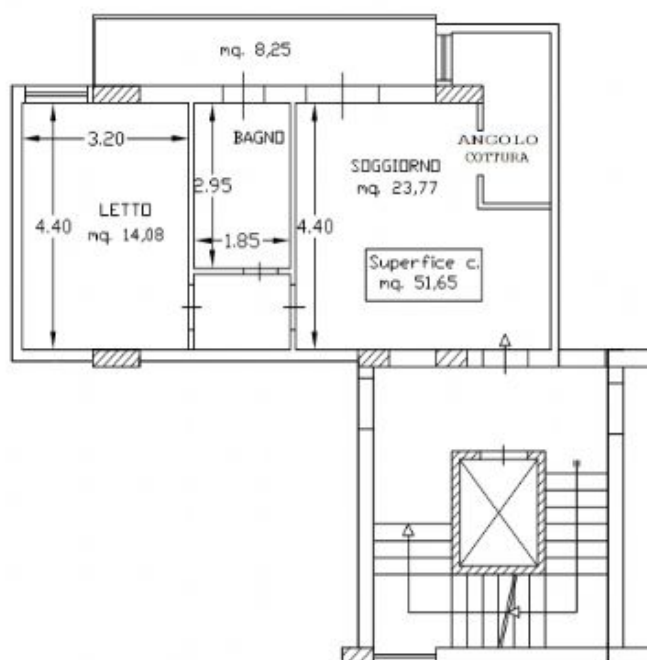

LIVOTI GROUP

NUOVO MINI APPARTAMENTO CON PARCHEGGIO COPERTO

55 m² - 2 locali - € 88.000

PIANTA PIANO TERZO

Dettagli

Tipologia:	Appartamento	Contratto:	Vendita
Riferimento:	INTERNO 9 TER	Data Annuncio:	03/07/2012
Locali:	2	Bagni:	1
Superficie:	55 m²	Riscaldamento:	Autonomo
Condizionatore:	✓	Cucina:	Abitabile
Balcone:	✓	Piano:	3
Giardino:	✗	Terrazzo:	✓
Box Auto:	Posto Auto	Stato:	Nuovo / In costruzione
Classe Energetica:	B	Ascensore:	✓

Descrizione