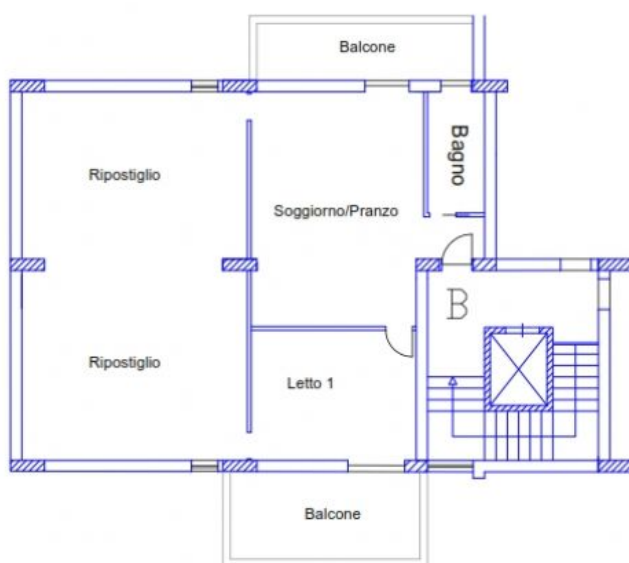

LIVOTI GROUP

CONFORTEVOLE MANSARDA MIRAMARE

120 m² - locali - € 69.000

PIANTA SOTTO TETTO

Dettagli

Tipologia:	Attico / Mansarda	Contratto:	Vendita
Riferimento:	INTERNO B	Data Annuncio:	19/03/2012
Locali:		Bagni:	1
Superficie:	120 m ²	Riscaldamento:	Autonomo
Condizionatore:	✓	Cucina:	Abitabile
Balcone:	✓	Piano:	4
Giardino:	✗	Terrazzo:	✗
Box Auto:		Stato:	Nuovo / In costruzione
Classe Energetica:	C	Ascensore:	✓

Descrizione

VENDITA CON RENDITA DI MANSARDA DA 120 MQ., COMPLETAMENTE AMMOBILIATA

(CUCINA COMPLETA DI ELETTRODOMESTICI, TAVOLO DA PRANZO, SEDIE, DIVANO CONTENITORE/LETTO, CAMERA DA LETTO COMPLETA, CALDAIA. MOLTO SPAZIOSA E CON UNA VISTA MOZZAFIATO. RIFINITURE DI PREGIO CON PRODOTTI DI CERTIFICATA QUALITA' AMBIENTI ACCOGLIENTI, RAFFINATI E LUMINOSI, IN POSIZIONE PRIVILEGIATA NELLA ZONA DI FORTE ESPANSIONE A S.ANDREA-BARCELLONA P.G., NEL COMPLESSO IMMOBILIARE DI NUOVA REALIZZAZIONE "LE VETRINE". L'ABILE SUDDIVISIONE DEGLI INTERNI LA RENDE ANCORA PIÙ GRAZIOSA. NELLE VICINANZE: - PALACULTURA DI RECENTE COSTRUZIONE; - MERCATO COMUNALE; - OSPEDALE; - CHIESA DI S. ANDREA; - PIZZERIE; - SUPERMERCATI; - STAZIONE; - AUTOSTRADA A20; - MARE; - CITTA' DEL CAPO. PAGAMENTI PERSONALIZZATI E DILAZIONATI UFFICIO VENDITE: 090/9797420 (SABATO, DOMENICA E FESTIVI ESCLUSI)